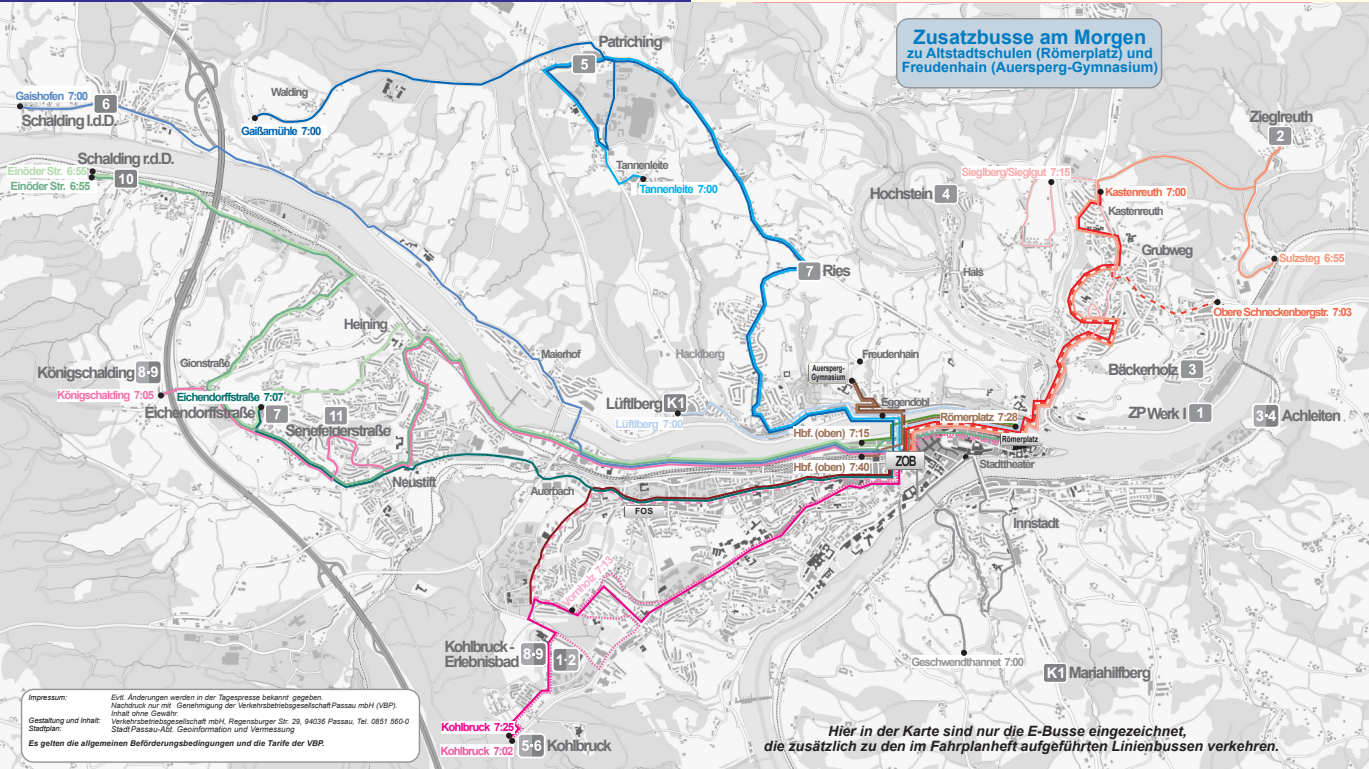

Hier in der Karte sind nur die E-Busse eingezeichnet,
die zusätzlich zu den im Fahrplanheft aufgeführten Linienbussen verkehren.

Linienbusse am Morgen

Linie ab	Linienweg	Richtung	Umstieg
4	6:41 Hochstein - Hals - Römerplatz - Am Schanzl - ZOB	ZOB	nach Freudenh. am ZOB
5	6:49 Tannenleite - 6:55 Fallinger Str. - Patriching - Freudenhain - ZOB - Danziger Str. (FOS) - Kohlbruck	Kohlbruck	zu Altstadtsch. am ZOB am ZOB
3	6:52 Achleiten - Innstadt - Stadttheater - ZOB	Bäckerholz	am ZOB
1	6:57 ZF Werk 1 - Grubweg - Römerplatz - Am Schanzl - ZOB	Kohlbruck/Peb	nach Freudenh. am ZOB
11	6:59 Lautensackstr. - Eichendorffstr. - Senefelderstr. - Heining - Hbf. ZOB	ZOB	am Hbf. / ZOB
7	7:00 Eichendorffstr. - M.-Mathes-Str. - Neustift - Spitalhofstraße - Danziger Str. (FOS) - ZOB - Freudenhain - Ries	Ries	zu Altstadtsch. am ZOB
10	7:03 Einöder Str. - Schalding r.d.D. - Neustift - Hbf. ZOB	ZOB	am Hbf. / ZOB
3	7:03 Bäckerholz - Lindau - Römerplatz - Am Schanzl - ZOB	ZOB	nach Freudenh. am ZOB
4	7:06 Hochstein - Hals - Römerplatz - Am Schanzl - ZOB	Achleiten	nach Freudenh. am ZOB
6	7:06 Schalding l. d. D. - Maierhof - Hacklberg - Eggendobl - ZOB - Danziger Str. (FOS) - Kohlbruck	Kohlbruck	zu Altstadtsch. am ZOB
5	7:07 Kohlbruck - Auerbach - Danziger Str. (FOS) - ZOB - Am Schanzl - Eggendobl - Patriching	Patriching	zu Altstadtsch. am ZOB
8	7:07 Kohlbruck/Peb - Klinikum/ASG - ZOB	Königschalding	am ZOB
3	7:07 Achleiten - Innstadt - Stadttheater - ZOB	ZOB	am ZOB
K4	7:08 Sperrwies - Brandweg - Neustift - Danziger Str. (FOS) - Hbf. ZOB	ZOB	am Hbf. / ZOB
2	7:12 Zieglerhuth - Kastenreuth - Grubweg - Römerplatz - Am Schanzl - ZOB	Kohlbruck/Peb	nach Freudenh. am ZOB
7	7:13 Ries - Stephanstr. - Hacklberg - Eggendobl - Am Schanzl - ZOB - Danziger Str. (FOS) - Eichendorffstr.	Eichendorffstr.	zu Altstadtsch. am ZOB
1	7:14 Kohlbruck/Peb - St. Anton - ZOB - Römerplatz - Grubweg - ZF Werk 1	Lindau	nach Freudenh. am ZOB
5	7:19 Tannenleite - 7:25 Fallinger Str. - Patriching - Freudenhain (7:35) - ZOB (7:45) - Danziger Str. (FOS) (7:53) - Kohlbruck	Kohlbruck	zur FOS am ZOB
E/8	7:19 Kohlbruck - Kohlbruck/Peb - Klinikum/ASG - ZOB	ZOB	zur FOS am ZOB
K1	7:20 Lütflberg - Hacklberg - Eggendobl - Am Schanzl - ZOB	ZOB	zu Altstadtsch. am ZOB
K3	7:20 Ingling - Klinikum/ASG - ZOB - Haidenhofschule	Schubus	am ZOB
9	7:20 Königschalding - Alle Poststraße - Richterstr. - Neustift - Hbf. ZOB	Kohlbruck/Peb	am Hbf. / ZOB
K1	7:20 Mayrhofer - Mariahlberg - Stadttheater (7:29) - ZOB (7:32)	ZOB	am ZOB
6	7:22 Kohlbruck - Auerbach - Danziger Str. (FOS) - ZOB (7:45) - Am Schanzl - Eggendobl (7:47) - Schalding l.d.D.	Schalding l.d.D.	am ZOB
4	7:22 Achleiten - Innstadt - Stadttheater - ZOB	ZOB	am ZOB
4	7:25 Hochstein - Hals - Römerplatz (7:33) - Am Schanzl - ZOB	ZOB	zur FOS am ZOB
2	7:29 Kohlbruck/Peb - St. Anton - ZOB	Zieglerhuth	zur FOS am ZOB
5	7:37 Kohlbruck - Auerbach - Danziger Str. (FOS) - ZOB	Patriching	ohne Umstieg zur FOS

Zusatzbusse am Morgen