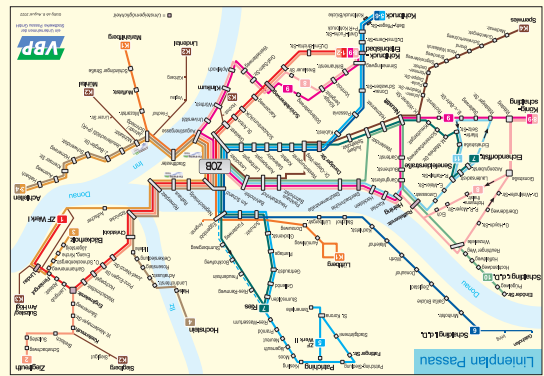

Fachoberschule (FOS)
 Altstadtschulen (Römerplatz)

Mit dem Bus zur Schule
 Schuljahr 2022/2023

Hier in der Karte sind nur die E-Busse eingezeichnet,
 die zusätzlich zu den im Fahrplanheft aufgeführten Linienbussen verkehren.

* RBO-Bus im Auftrag der VBP * hält "Am Schanzl (Bucht)" und "Am Schanzl (Turm)"
 Bitte berücksichtigen Sie auch evtl. Verspätungen bedingt durch den Schul- und Berufsverkehr!
 E = Die Linienführung der einzelnen Fahrten finden Sie anhand der Farben in der Karte.
 Während des Schuljahres kann es zu Änderungen kommen.